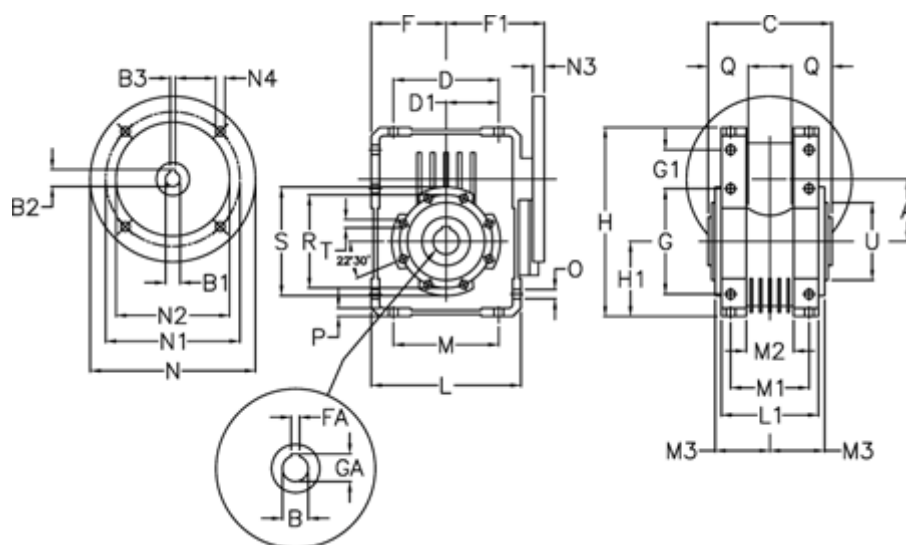

Varenummer: 392207502574016
 Beskrivelse: Snekkegear med skridnav
 W75 L1-U-25-P100B5

Mål

A = 75	F = 87	L = 174	N2 = 180	T = M8x14
B = 30	F1 = 120	L1 = 104	N3 = 13	U = 90
B1 E7 = 28	FA = 8	M = 126	N4 = 12.5	
B2 = 31.3	G = 126	M1 = 82	O = 10.5	
B3 H9 = 8	G1 = 46.5	M2 = 44	P = 9	
C = 127	GA = 33.3	M3 = 58.5	Q = 40	
D = 109.5	H = 220.5	N = 250	R = 110	
D1 = 46.5	H1 = 87	N1 = 215	S = 125	